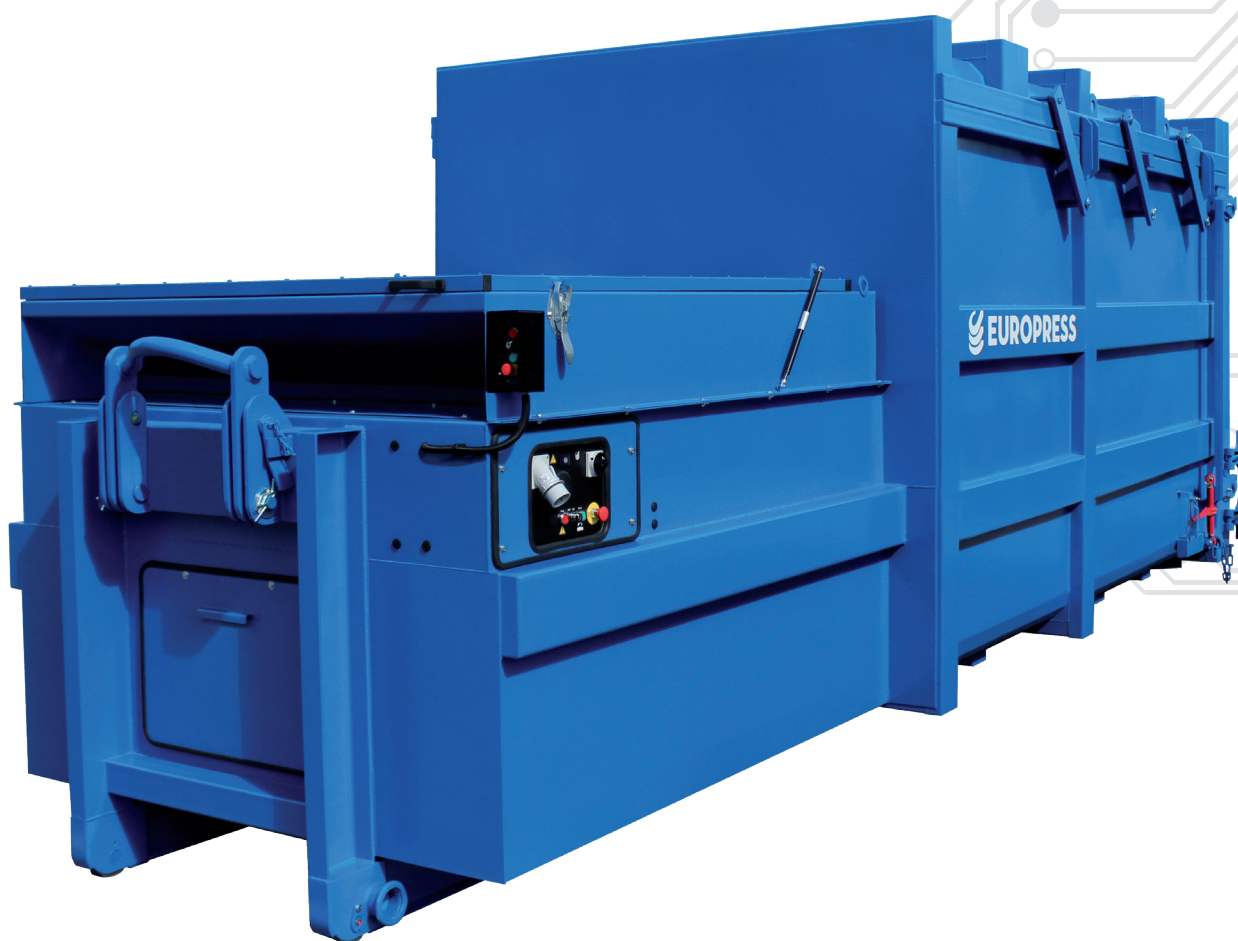

CombiMax FR

En affaldskomprimator som er let at fylde og tømme

CombiMax FR er en del af Europress' produktfamilie af SMART affaldskomprimatorer. Det er sjældent et problem at fylde en container og ej heller at få det komprimeret. Udfordringen kommer, når containeren skal tømmes, og affaldet ikke kan komme ud.

Affaldskomprimatoren CombiMax FR er designet til komprimering af pap og andre tørre materialer og den store fordel ved komprimatoren er dens innovative flydende tag (floating roof = FR)

*Tømming af CombiMax FR er nemt! Tjek en video med tømming af komprimatoren og se, hvordan den flydende tagmekanisme fungerer**

**scan QR-koden med din smartphone.*

Mekanismen i det flydende tag

Affaldskomprimatoren CombiMax FR er designet til komprimering af pap og andre tørre materialer og den store fordel ved komprimatoren er dens innovative flydende tag (floating roof = FR)

2-faset åbningsmekanisme

Selve døren på CombiMax FR er udstyret med 2-faset åbningsmekanisme og kraftige låseanordninger. Mekanismen forbedrer brugerens sikkerhed ved at åbne tømningdøren i etaper, hvilket forhindrer det indsamlede materiale i at tvinge døren til åbning.