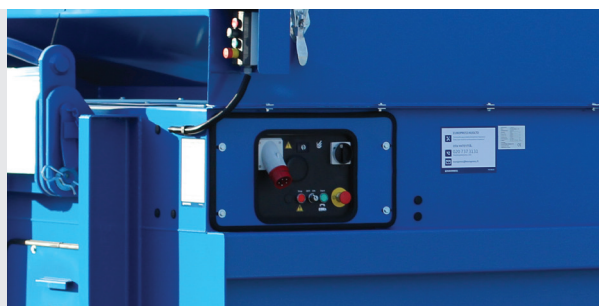

Affaldskomprimatoren CombiMax FR er designet til komprimering af pap og andre tørre materialer og den store fordel ved komprimatoren er dens innovative flydende tag (floating roof = FR)

*Tømming af CombiMax FR er nemt! Tjek en video med tømming af komprimatoren og se, hvordan den flydende tagmekanisme fungerer**

**scan QR-koden med din smartphone.*

Mekanismen i det flydende tag

Affaldskomprimatoren CombiMax FR er designet til komprimering af pap og andre tørre materialer og den store fordel ved komprimatoren er dens innovative flydende tag (floating roof = FR)

2-faset åbningsmekanisme

Selve døren på CombiMax FR er udstyret med 2-faset åbningsmekanisme og kraftige låseanordninger. Mekanismen forbedrer brugerens sikkerhed ved at åbne tømningdøren i etaper, hvilket forhindrer det indsamlede materiale i at tvinge døren til åbning.

Stor fyldningsgrad

De ydre mål på CombiMax FR er de samme som på en almindelig CombiMax 20 m³. Men på grund af den kompakte konstruktion, som øger beholderens volumen til 21 kubikmeter, sammen med pressekraften på hele 40 tons, bliver kapaciteten 30% større end på den almindelige CombiMax affaldskomprimator.